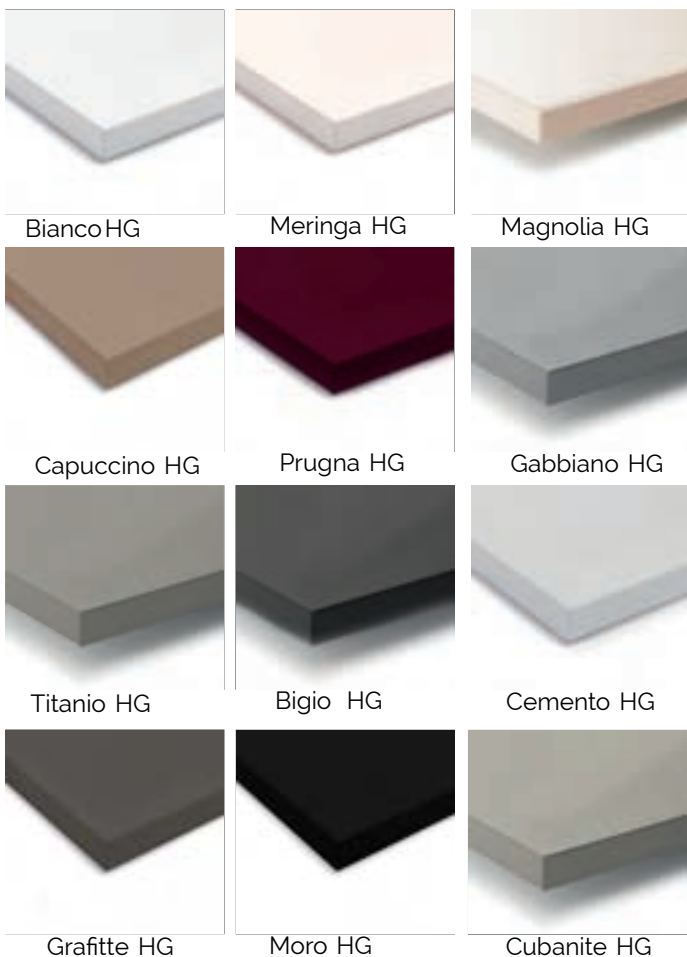

Disponibile en: