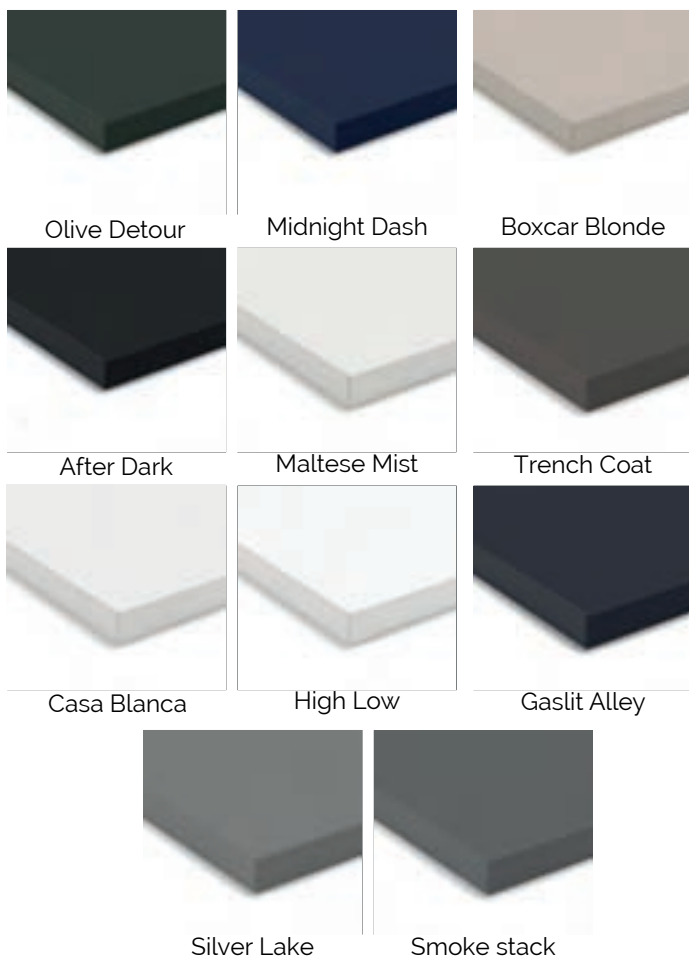

Bigio HG

Cemento HG

Grafitte HG

Moro HG

Cubanite HG

Titanio

Legno Marrone

Marmol Bianco

Marmol Negro

# Rauvisio Crystal

2800 x 1300 3/4

Disponible en:

Con su resistente superficie HPL, RAUVISIO noir es un material de uso versátil, con un acabado mate noble y una superficie sedosa. Refinado y forjado en Italia, está meticulosamente curado para una durabilidad intensa y una excelencia atemporal y transitable