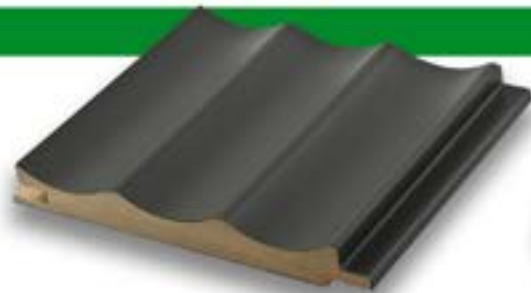

### LB-2050

18x140x2800mm

Cantidad por caja: 4 pz

Ensamblaje fácil y rápido

Fácil de limpiar

Resistente Rayos UV

Resistente Rayaduras

Sustentable